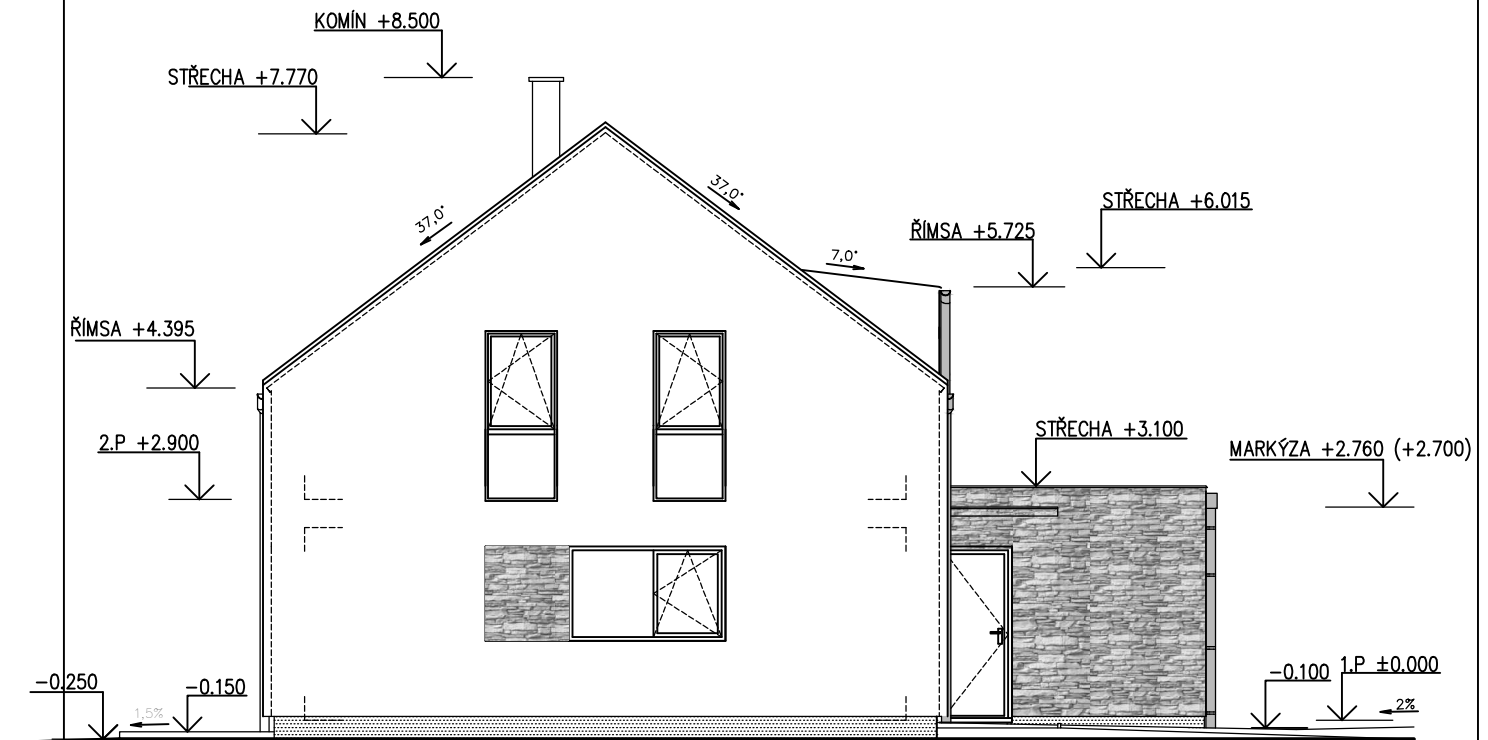

POHLED VÝCHODNÍ - RD H1

POHLED ZÁPADNÍ - RD H1

0,0 0,5 1,0 2,0 3,0 4,0 5,0 M

projekt

Trojdoměk H1
St. Hodějovice

investor

VEG project s.r.o.
B. Němcové 1692/38,
Č. Budějovice 7, 370 01

název výkresu

POHLEDY

stupeň

ARCHITEKTONICKÁ STUDIE

měřítko

1:100

datum

březen 2016