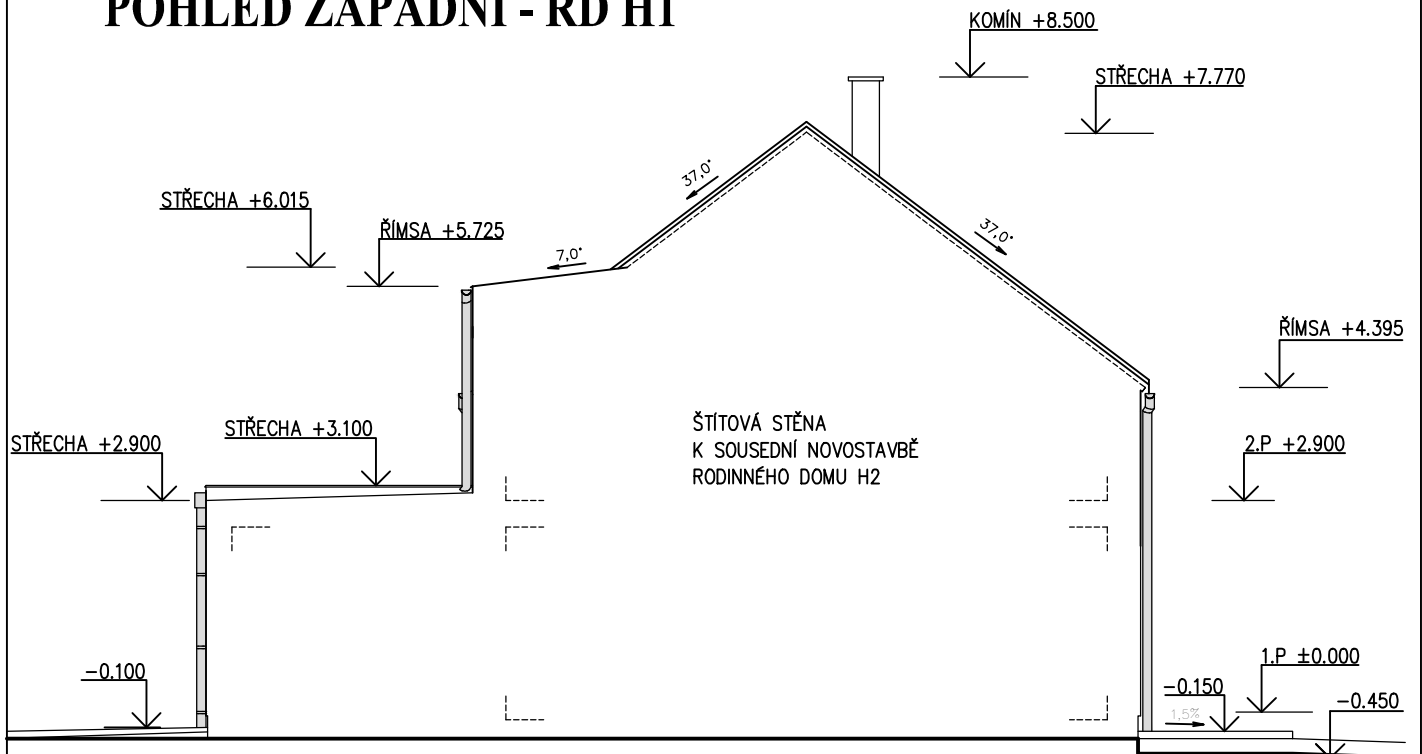

POHLED VÝCHODNÍ - RD H1

POHLED ZÁPADNÍ - RD H1

0,0 0,5 1,0 2,0 3,0 4,0 5,0 M

projekt

Trojdoměk H1
St. Hodějovice

investor

VEG project s.r.o.
B. Němcové 1692/38,
Č. Budějovice 7, 370 01

název výkresu

POHLEDY

stupeň

ARCHITEKTONICKÁ STUDIE

měřítko

1:100

datum

březen 2016